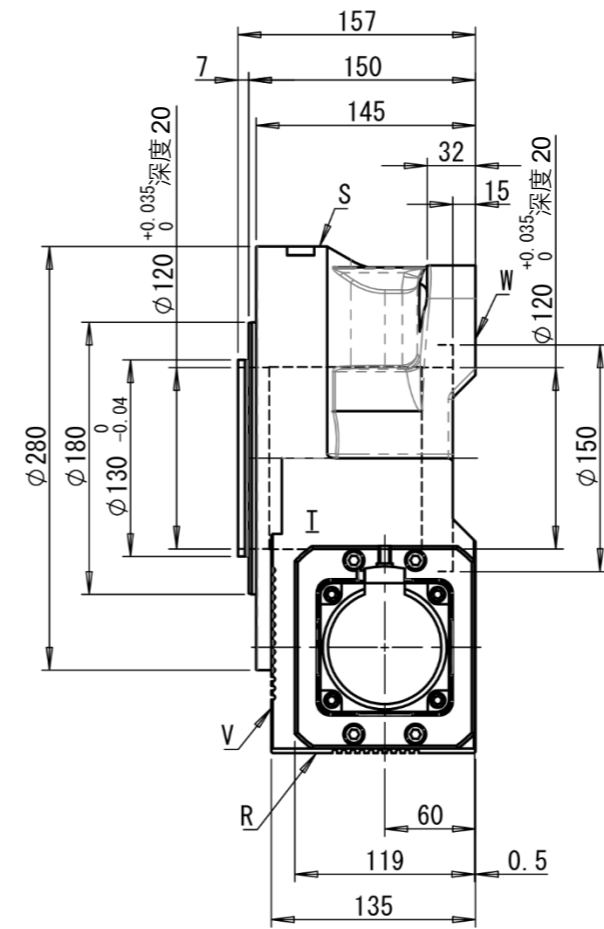

品名	減速比	L1 (總長)	L2 (馬達長度)
RGV125-□GT-AZA-T	300, 360, 600	587.5	84
RGV125-□GT-AZB-T		629	125.5

●品名中的口表示減速比

※1 : 馬達運轉 CCW 方向時的工作台運轉方向
 ※2 : 馬達運轉 CW 方向時的工作台運轉方向