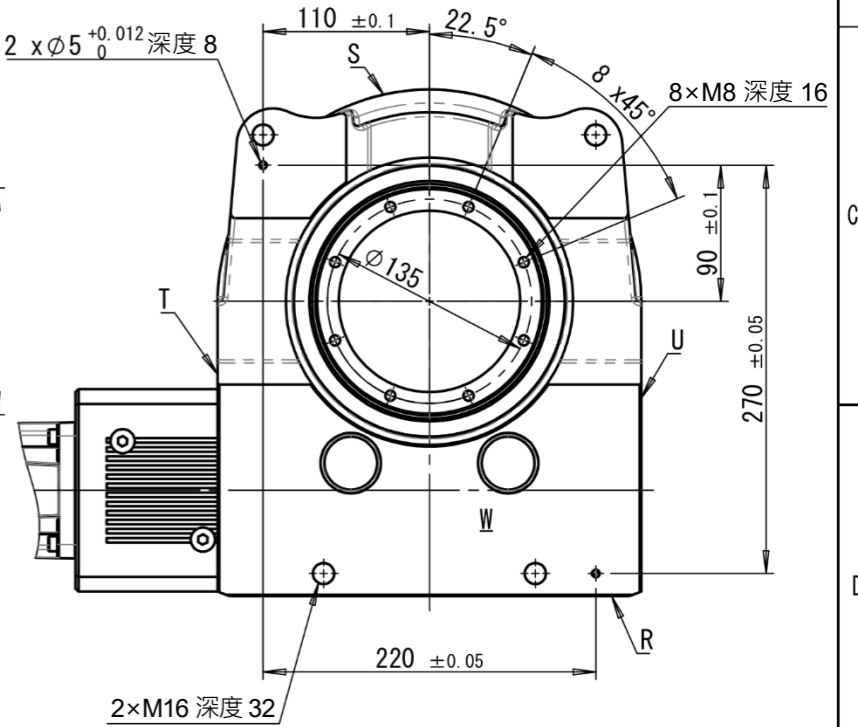

品名	減速比	L1 (總長)	L2 (馬達長度)
RGV125-□GT-AZA-T	300, 360, 600	587.5	84
RGV125-□GT-AZB-T		629	125.5

●品名中的口表示減速比

※1 : 馬達運轉 CCW 方向時的工作台運轉方向
 ※2 : 馬達運轉 CW 方向時的工作台運轉方向