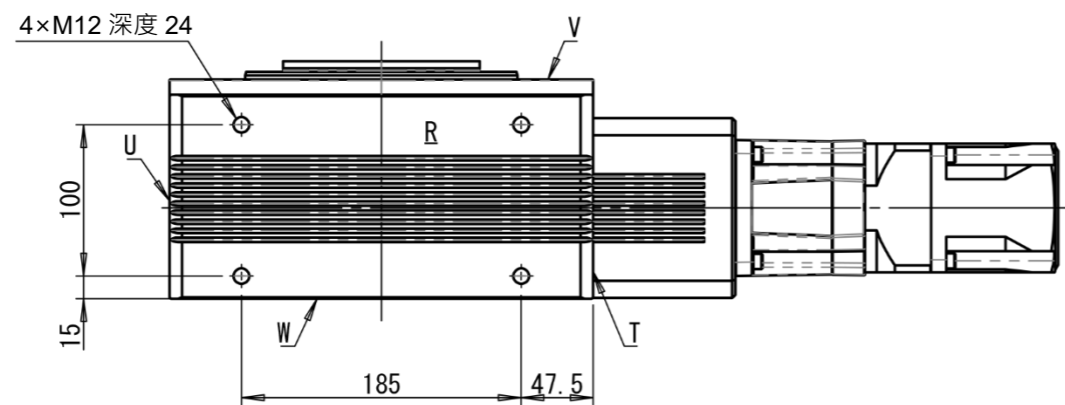

品名	減速比	L1 (總長)	L2 (馬達長度)
RGV125-□GT-AZA-T	300, 360, 600	587.5	84
RGV125-□GT-AZB-T		629	125.5

●品名中的口表示減速比

※1 : 馬達運轉 CCW 方向時的工作台運轉方向
 ※2 : 馬達運轉 CW 方向時的工作台運轉方向