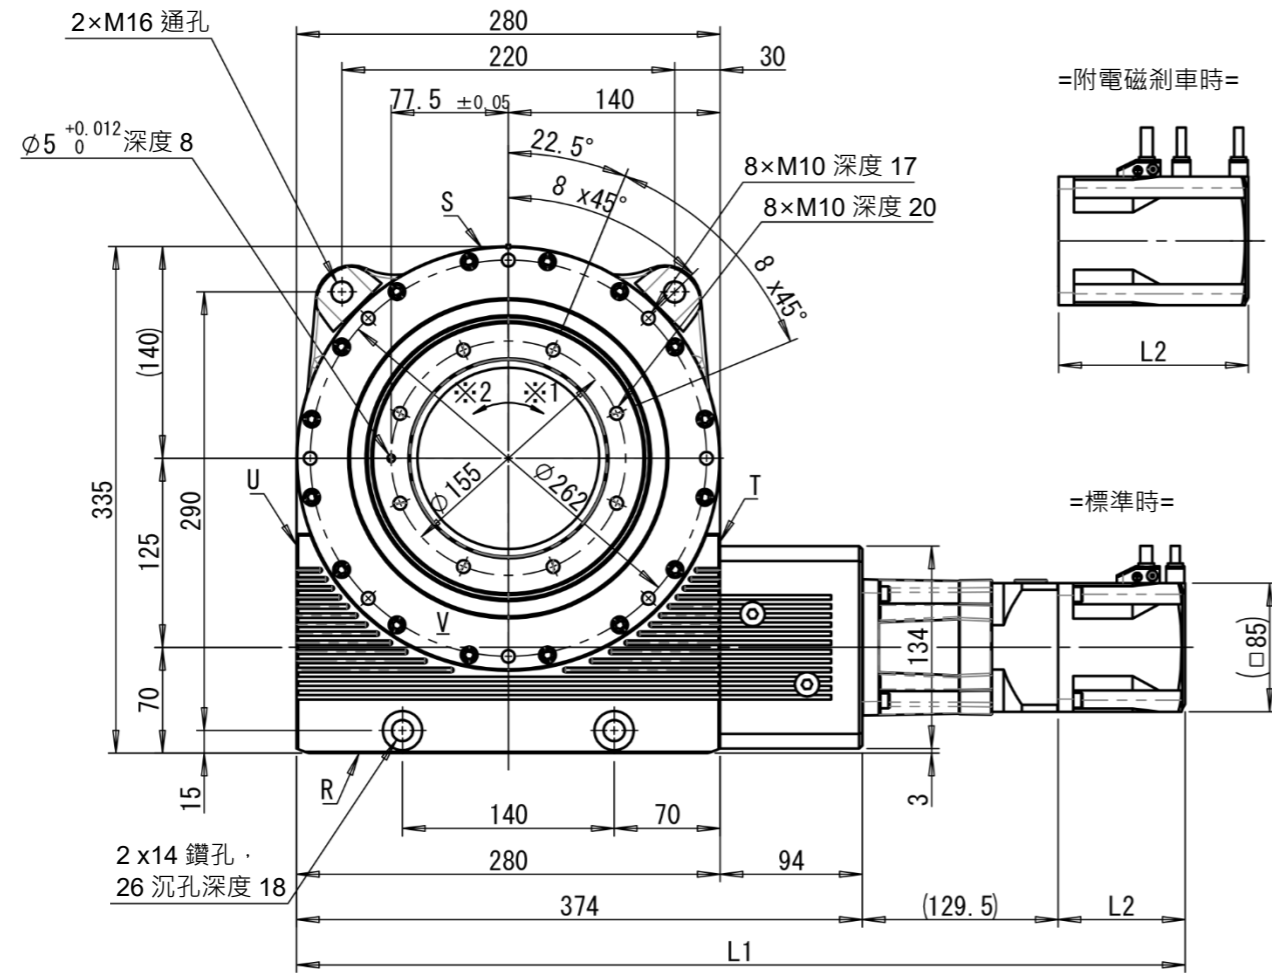

品名	減速比	L1 (總長)	L2 (馬達長度)
RGV125-□GT-AZA-T	300, 360, 600	587.5	84
RGV125-□GT-AZB-T		629	125.5

●品名中的口表示減速比

※1 : 馬達運轉 CCW 方向時的工作台運轉方向
 ※2 : 馬達運轉 CW 方向時的工作台運轉方向